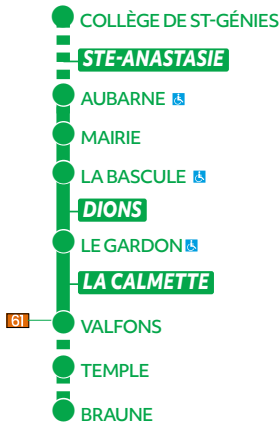

Les lignes T1, T2, T3 & T4 **rendent accessibles tous les points forts de la ville** comme le CHU, le centre-ville, la Gare, les zones commerciales et les quartiers à forte densité de population.

Toutes les lignes T mènent à la station Musée Romanité pour des correspondances aisées !

secteur Nîmes Ouest
secteur Nîmes Est
secteur Garrigues/Marguerittes.

Circulez où vous voulez à l'heure que vous voulez grâce à un fonctionnement simple de réservation !

3 HUBS de correspondances

dans la ville centre :
Musée Romanité, Gare Feuchères et Gare Triaire.

Des correspondances quais à quais démultipliées.

Musée Romanité devient le centre névralgique du réseau : le Hub des correspondances entre toutes les lignes structurantes.

Découvrir +
de nouveautés :

Horaires valables
à partir du 29 août* 2022

*Attention les services
à destination du collège
sont valables à partir
du 1er septembre

62

Ste-Géniès
 > La Calmette
 > Dions
 > St-Anastasia

** LâV : lundi à vendredi
 LMJV : lundi, mardi, jeudi, vendredi
 ME : mercredi